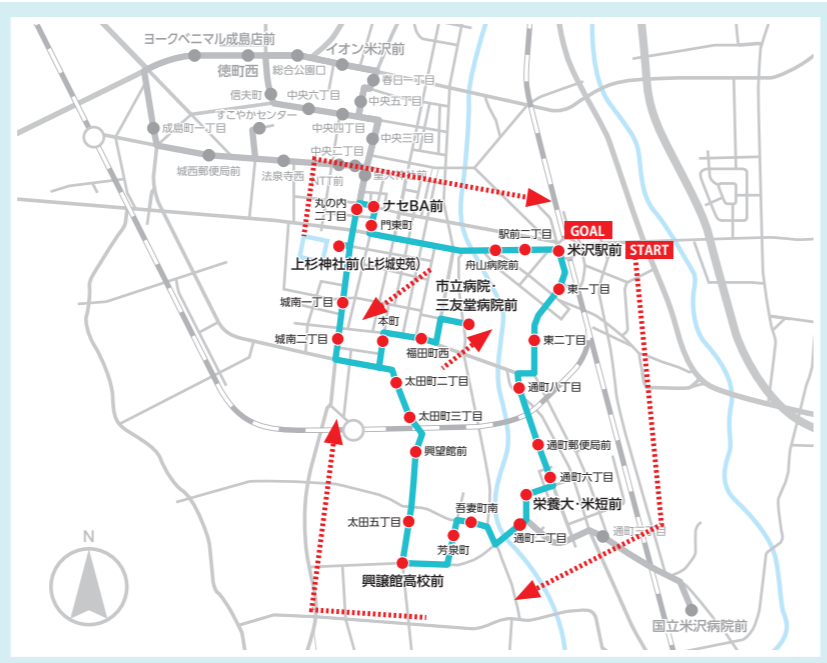

※この時刻表には路線内の一部のバス停を掲載しています。

### 学園都市線 Bルート 第2便 第5便

市立病院・三友堂病院前を經由

- 米沢駅前
- 興譲館高校前
- 城南二丁目(山大)
- 徳町西
- 栄養大・米短前
- 市立病院・三友堂病院前
- 上杉神社前(上杉城史苑)
- イオン米沢前
- 国立米沢病院前
- ナセBA前

バス停名	2便	5便
米沢駅前	8:10	11:15
栄養大・米短前	8:18	11:23
国立米沢病院前	—	—
興譲館高校前	8:24	11:29
市立病院・三友堂病院前	8:33	11:38
城南二丁目(山大)	8:38	11:43
イオン米沢前	—	—
ヨークベニマル成島店前	—	—
ナセBA前	8:43	11:48
米沢駅前	8:48	11:53