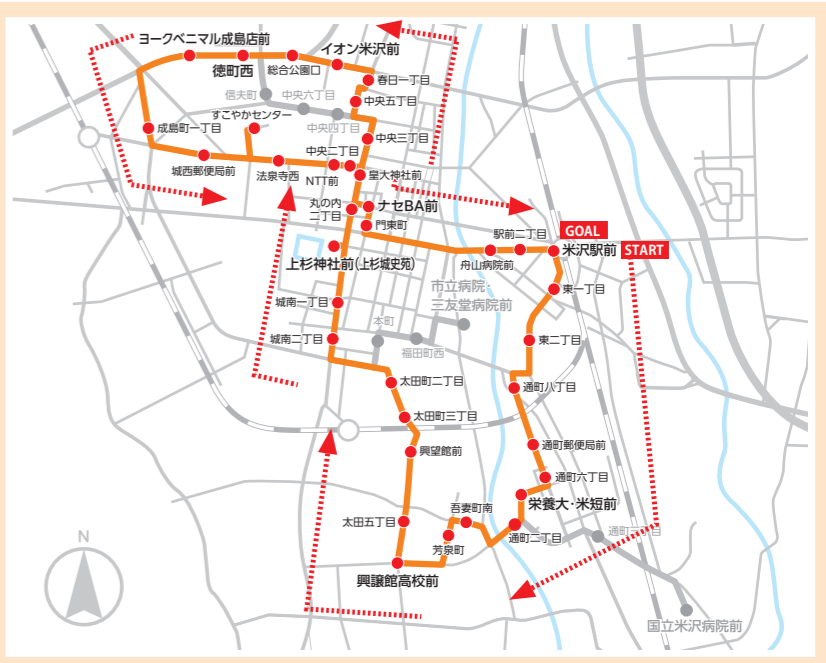

※この時刻表には路線内の一部のバス停を掲載しています。

### 学園都市線 Eルート 第6便 第8便

イオン米沢前、徳町西、ヨークベニマル成島店前を經由

- 米沢駅前
- 興譲館高校前
- 城南二丁目(山大)
- 徳町西
- 栄養大・米短前
- 市立病院・三友堂病院前
- 上杉神社前(上杉城史苑)
- イオン米沢前
- 国立米沢病院前
- ナセBA前

バス停名	6便	8便
米沢駅前	12:20	15:20
栄養大・米短前	12:28	15:28
国立米沢病院前	—	—
興譲館高校前	12:34	15:34
市立病院・三友堂病院前	—	—
城南二丁目(山大)	12:40	15:40
イオン米沢前	12:49	15:49
ヨークベニマル成島店前	12:54	15:54
ナセBA前	13:04	16:05
米沢駅前	13:09	16:10