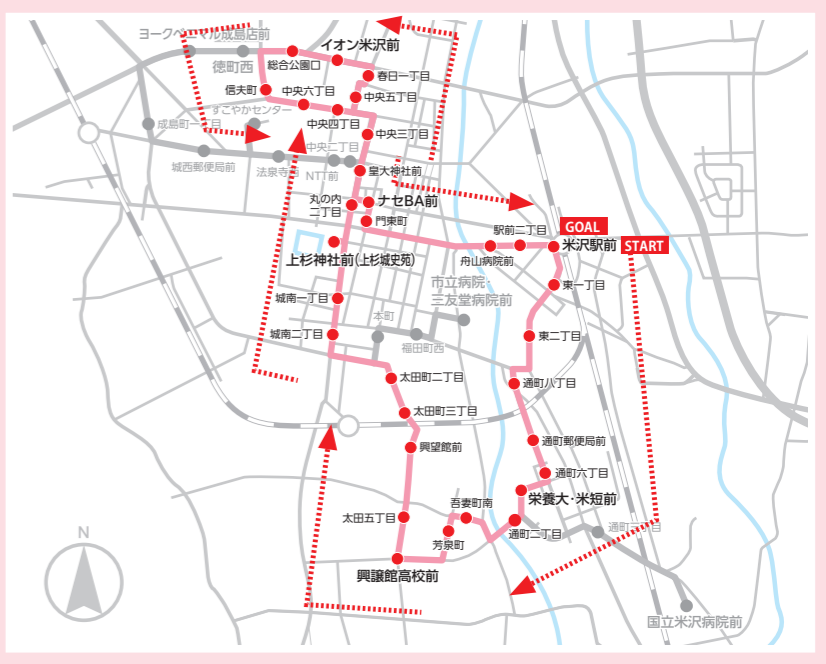

※この時刻表には路線内の一部のバス停を掲載しています。

### 学園都市線 Dルート 第4便 第10便 第11便

イオン米沢前を經由

- 米沢駅前
- 興譲館高校前
- 城南二丁目(山大)
- 徳町西
- 栄養大・米短前
- 市立病院・三友堂病院前
- 上杉神社前(上杉城史苑)
- ヨークベニマル成島店前
- 国立米沢病院前
- イオン米沢前
- ナセBA前

バス停名	4便	10便	11便
米沢駅前	10:00	17:50	19:00
栄養大・米短前	10:08	17:58	19:08
国立米沢病院前	—	—	—
興譲館高校前	10:14	18:04	19:14
市立病院・三友堂病院前	—	—	—
城南二丁目(山大)	10:20	18:10	19:20
イオン米沢前	10:29	18:19	19:29
ヨークベニマル成島店前	—	—	—
ナセBA前	10:36	18:26	19:36
米沢駅前	10:41	18:31	19:41