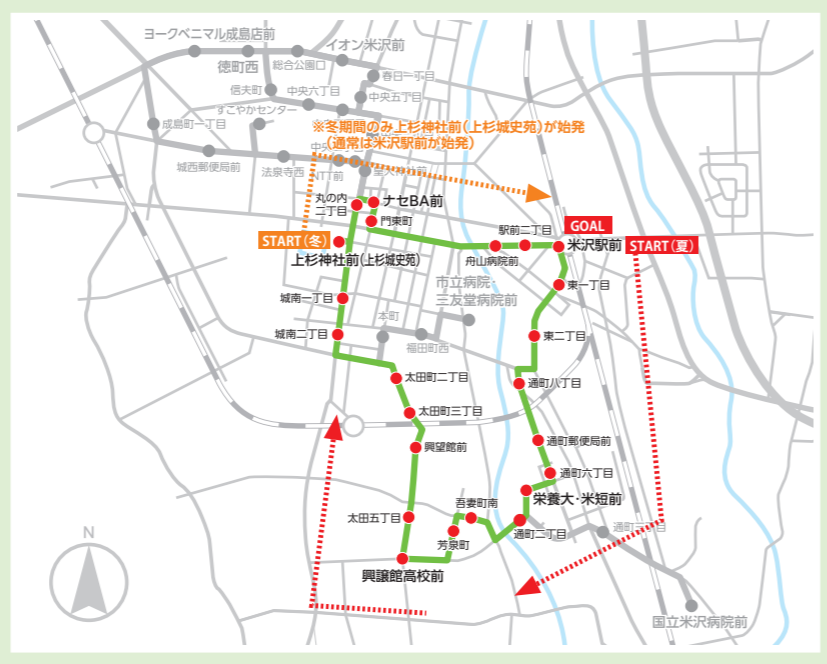

### 学園都市線 Aルート 第1便

市内在住の興譲館高校生が利用しやすいように冬期間は上杉神社前(上杉城史苑)を始発に設定

- 米沢駅前
- 興譲館高校前
- 城南二丁目(山大)
- 徳町西
- 栄養大・米短前
- 市立病院・三友堂病院前
- 上杉神社前(上杉城史苑)
- ヨークベニマル成島店前
- 国立米沢病院前
- イオン米沢前
- ナセBA前

バス停名	1便
上杉神社前(上杉城史苑)	7:18 ※冬期間のみの運行
ナセBA前	7:20 ※冬期間のみの運行
米沢駅前	7:25
栄養大・米短前	7:33
国立米沢病院前	—
興譲館高校前	7:39
市立病院・三友堂病院前	—
城南二丁目(山大)	7:45
イオン米沢前	—
ヨークベニマル成島店前	—
ナセBA前	7:50
米沢駅前	7:55

※この時刻表には路線内の一部のバス停を掲載しています。

### 学園都市線 Dルート 第4便 第10便 第11便

イオン米沢前を經由

- 米沢駅前
- 興譲館高校前
- 城南二丁目(山大)
- 徳町西
- 栄養大・米短前
- 市立病院・三友堂病院前
- 上杉神社前(上杉城史苑)
- ヨークベニマル成島店前
- 国立米沢病院前
- イオン米沢前
- ナセBA前

バス停名	4便	10便	11便
米沢駅前	10:00	17:50	19:00
栄養大・米短前	10:08	17:58	19:08
国立米沢病院前	—	—	—
興譲館高校前	10:14	18:04	19:14
市立病院・三友堂病院前	—	—	—
城南二丁目(山大)	10:20	18:10	19:20
イオン米沢前	10:29	18:19	19:29
ヨークベニマル成島店前	—	—	—
ナセBA前	10:36	18:26	19:36
米沢駅前	10:41	18:31	19:41