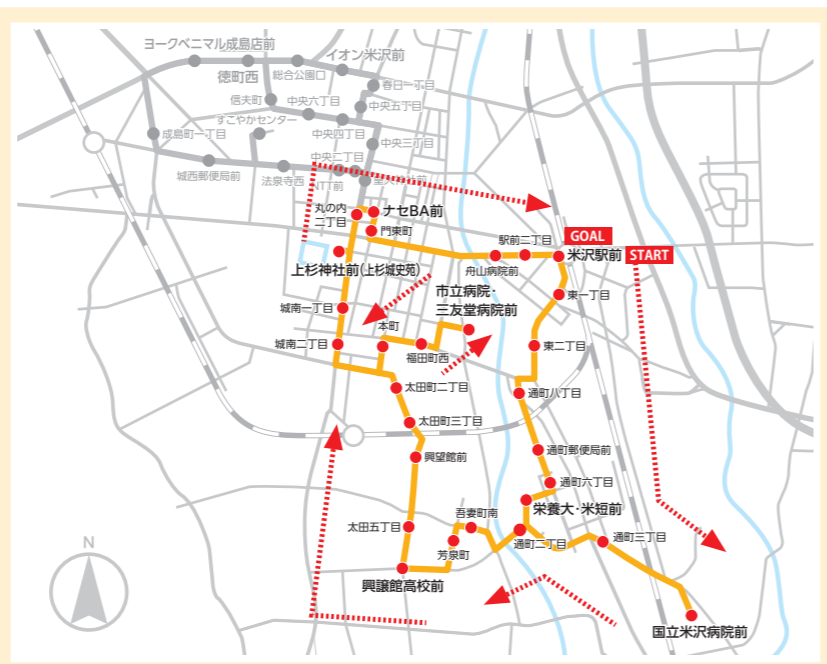

※この時刻表には路線内の一部のバス停を掲載しています。

### 学園都市線 Cルート 第3便 第7便

国立米沢病院前、市立病院・三友堂病院前を經由

- 米沢駅前
- 興譲館高校前
- 城南二丁目(山大)
- 徳町西
- 栄養大・米短前
- 市立病院・三友堂病院前
- 上杉神社前(上杉城史苑)
- イオン米沢前
- 国立米沢病院前
- ナセBA前

バス停名	3便	7便
米沢駅前	9:00	13:30
栄養大・米短前	9:08	13:38
国立米沢病院前	9:13	13:43
興譲館高校前	9:23	13:53
市立病院・三友堂病院前	9:32	14:02
城南二丁目(山大)	9:37	14:07
イオン米沢前	—	—
ヨークベニマル成島店前	—	—
ナセBA前	9:42	14:12
米沢駅前	9:47	14:17