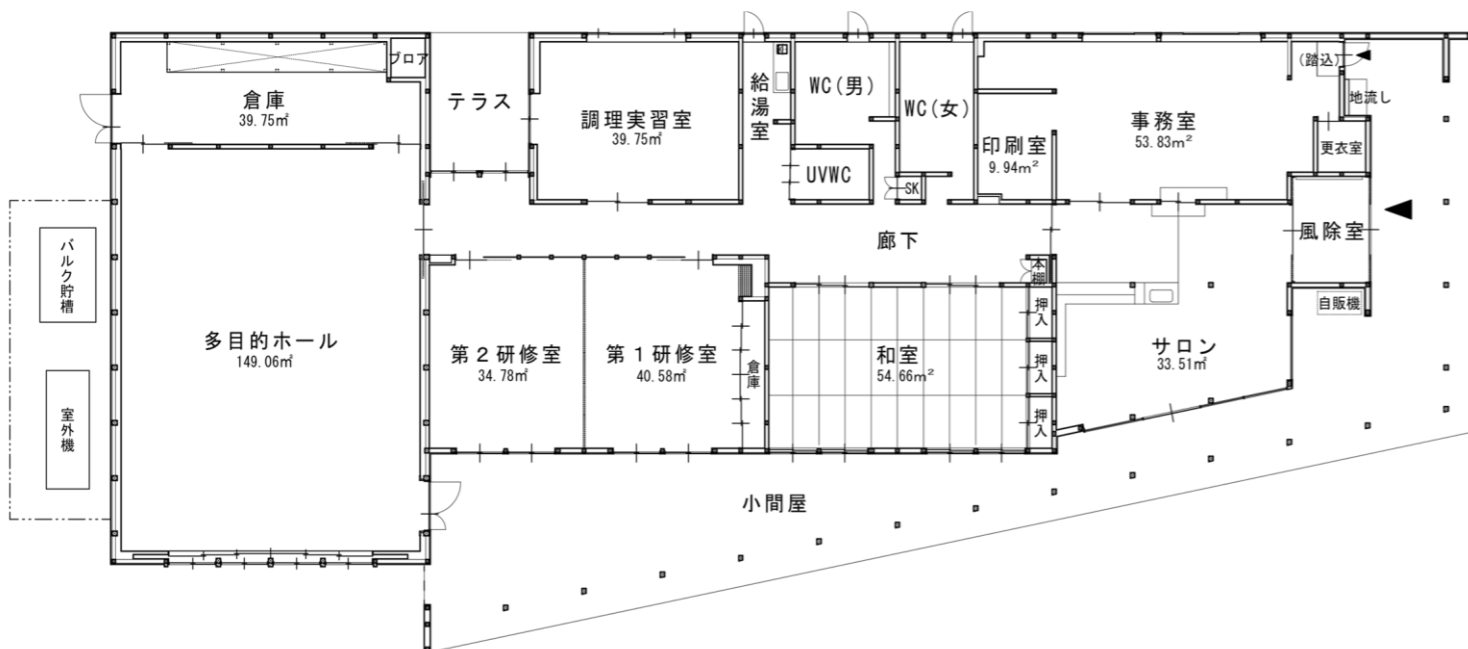

【事業費】 ※主な経費を抜粋

○●○●○●○● 平面図 ○●○●○●○●