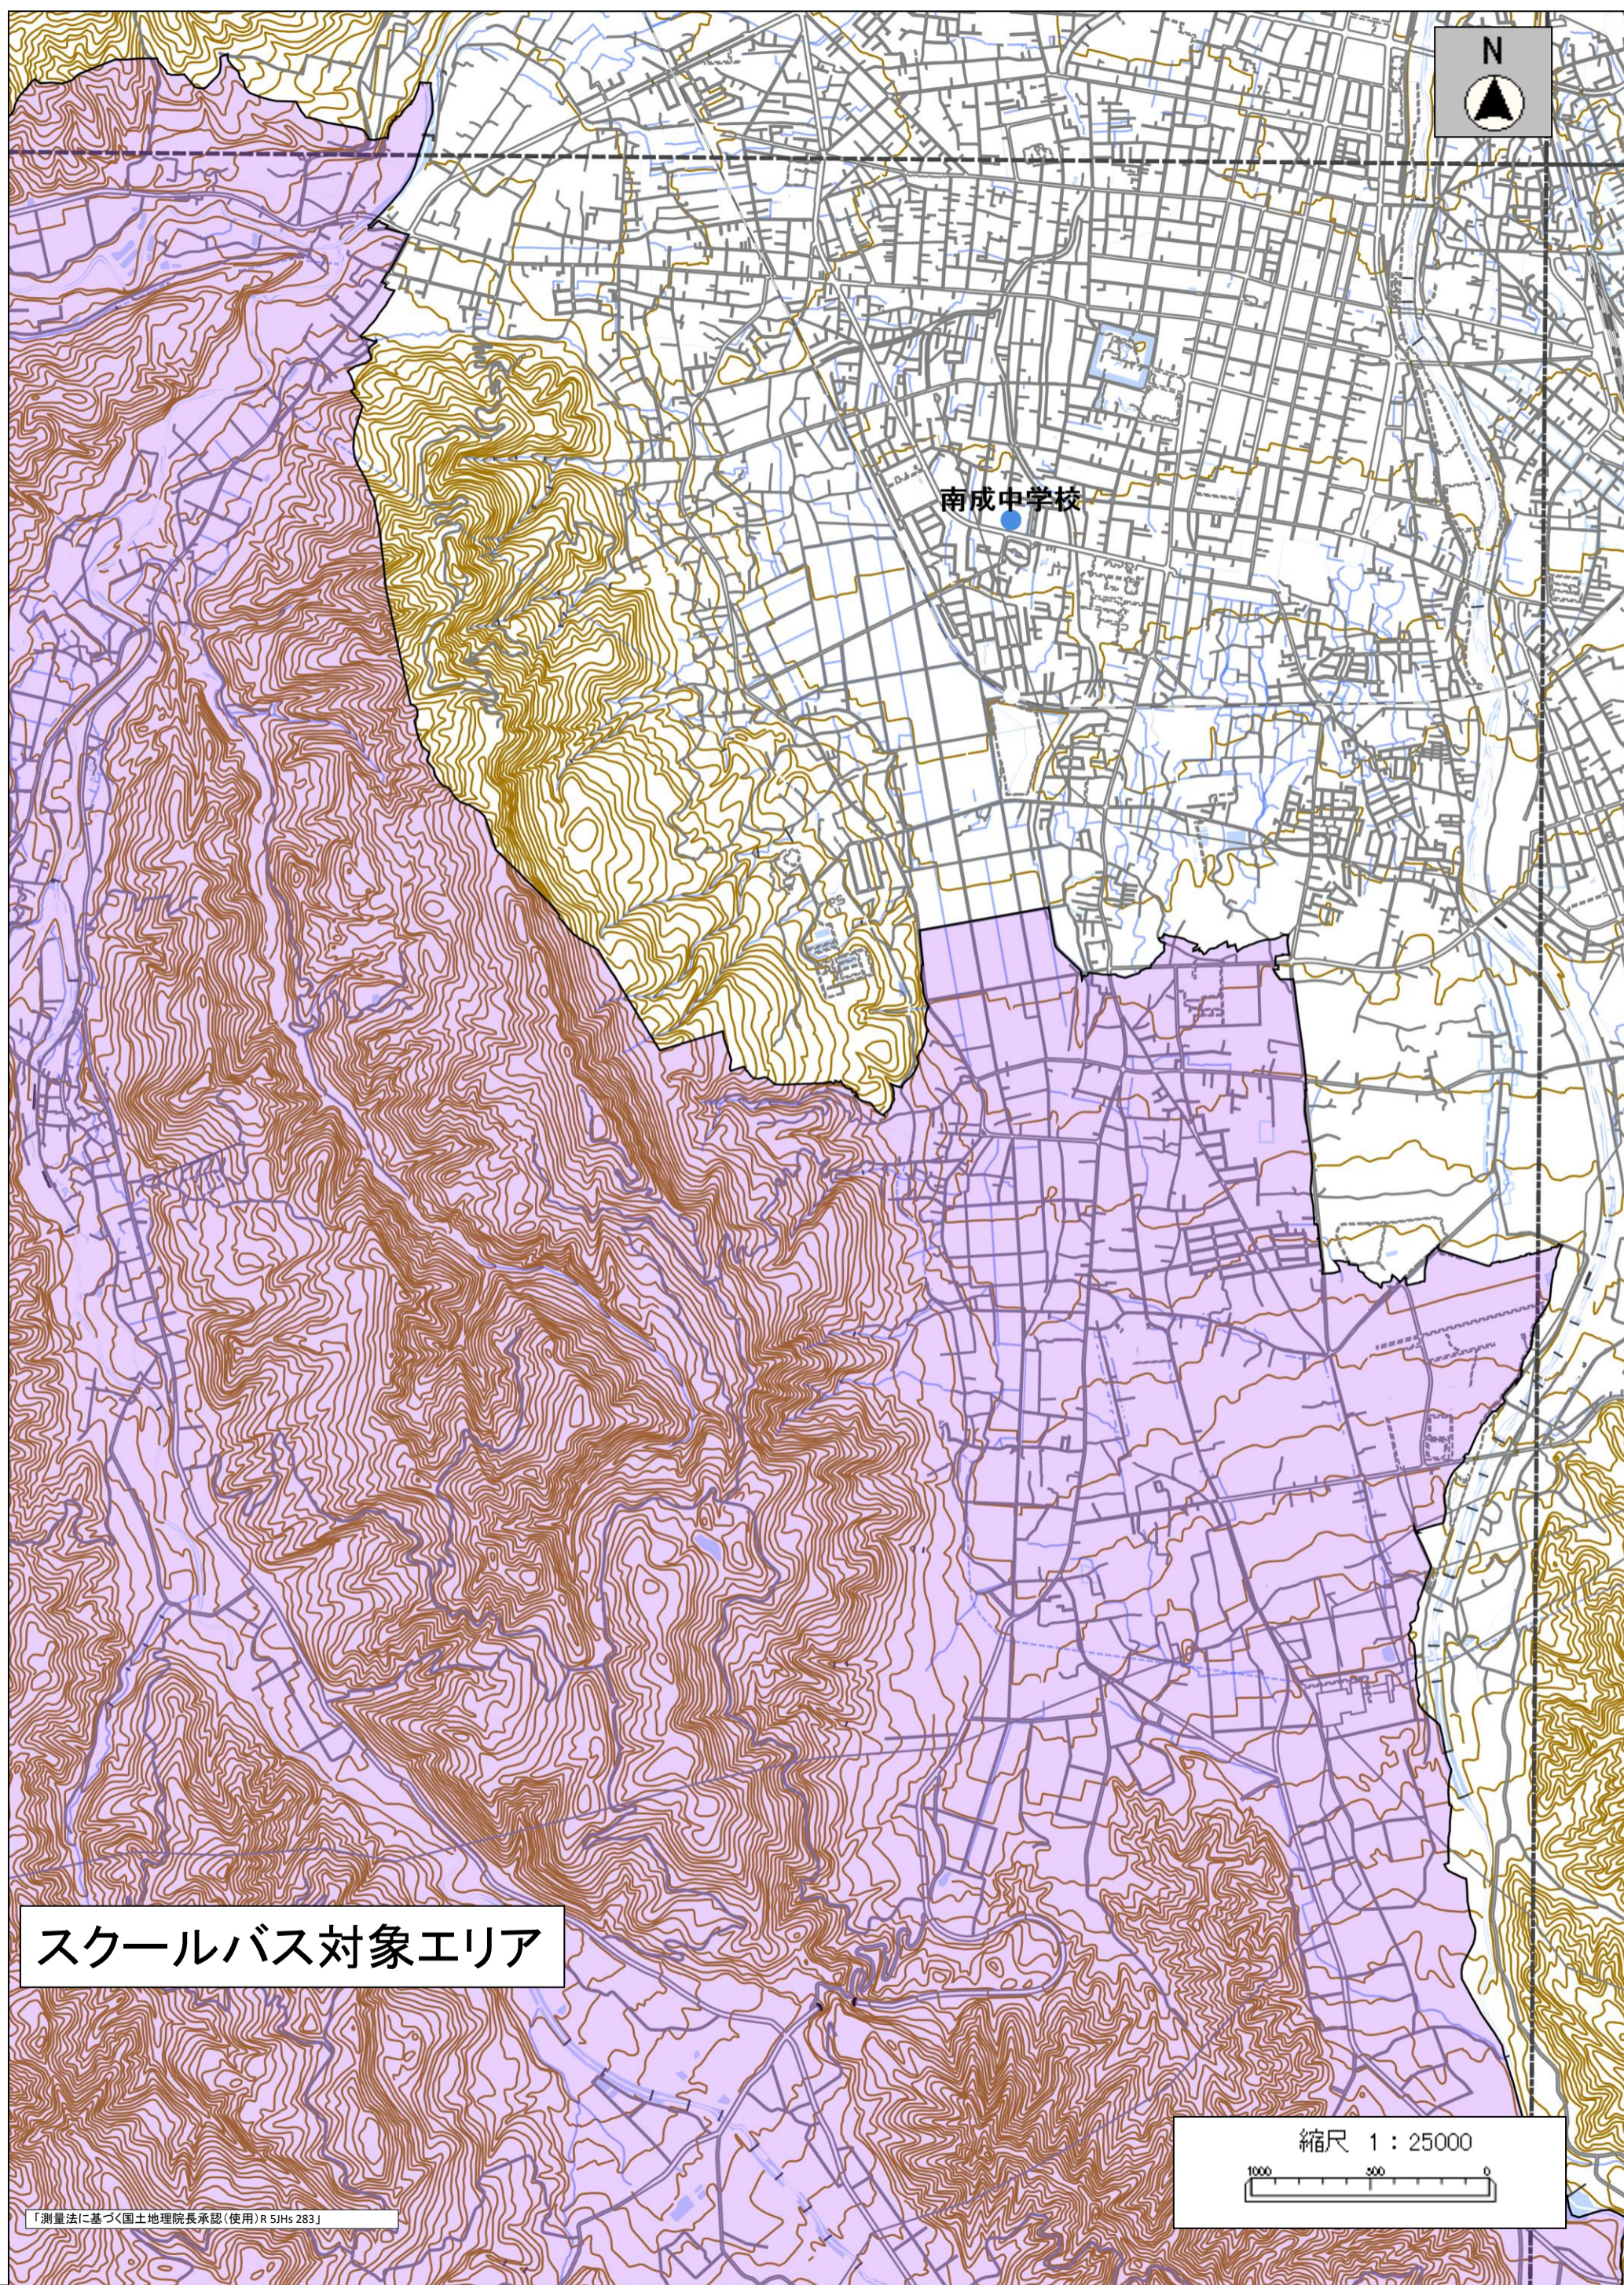

南成中学校スクールバス対象エリア

スクールバス対象エリア

縮尺 1 : 25000