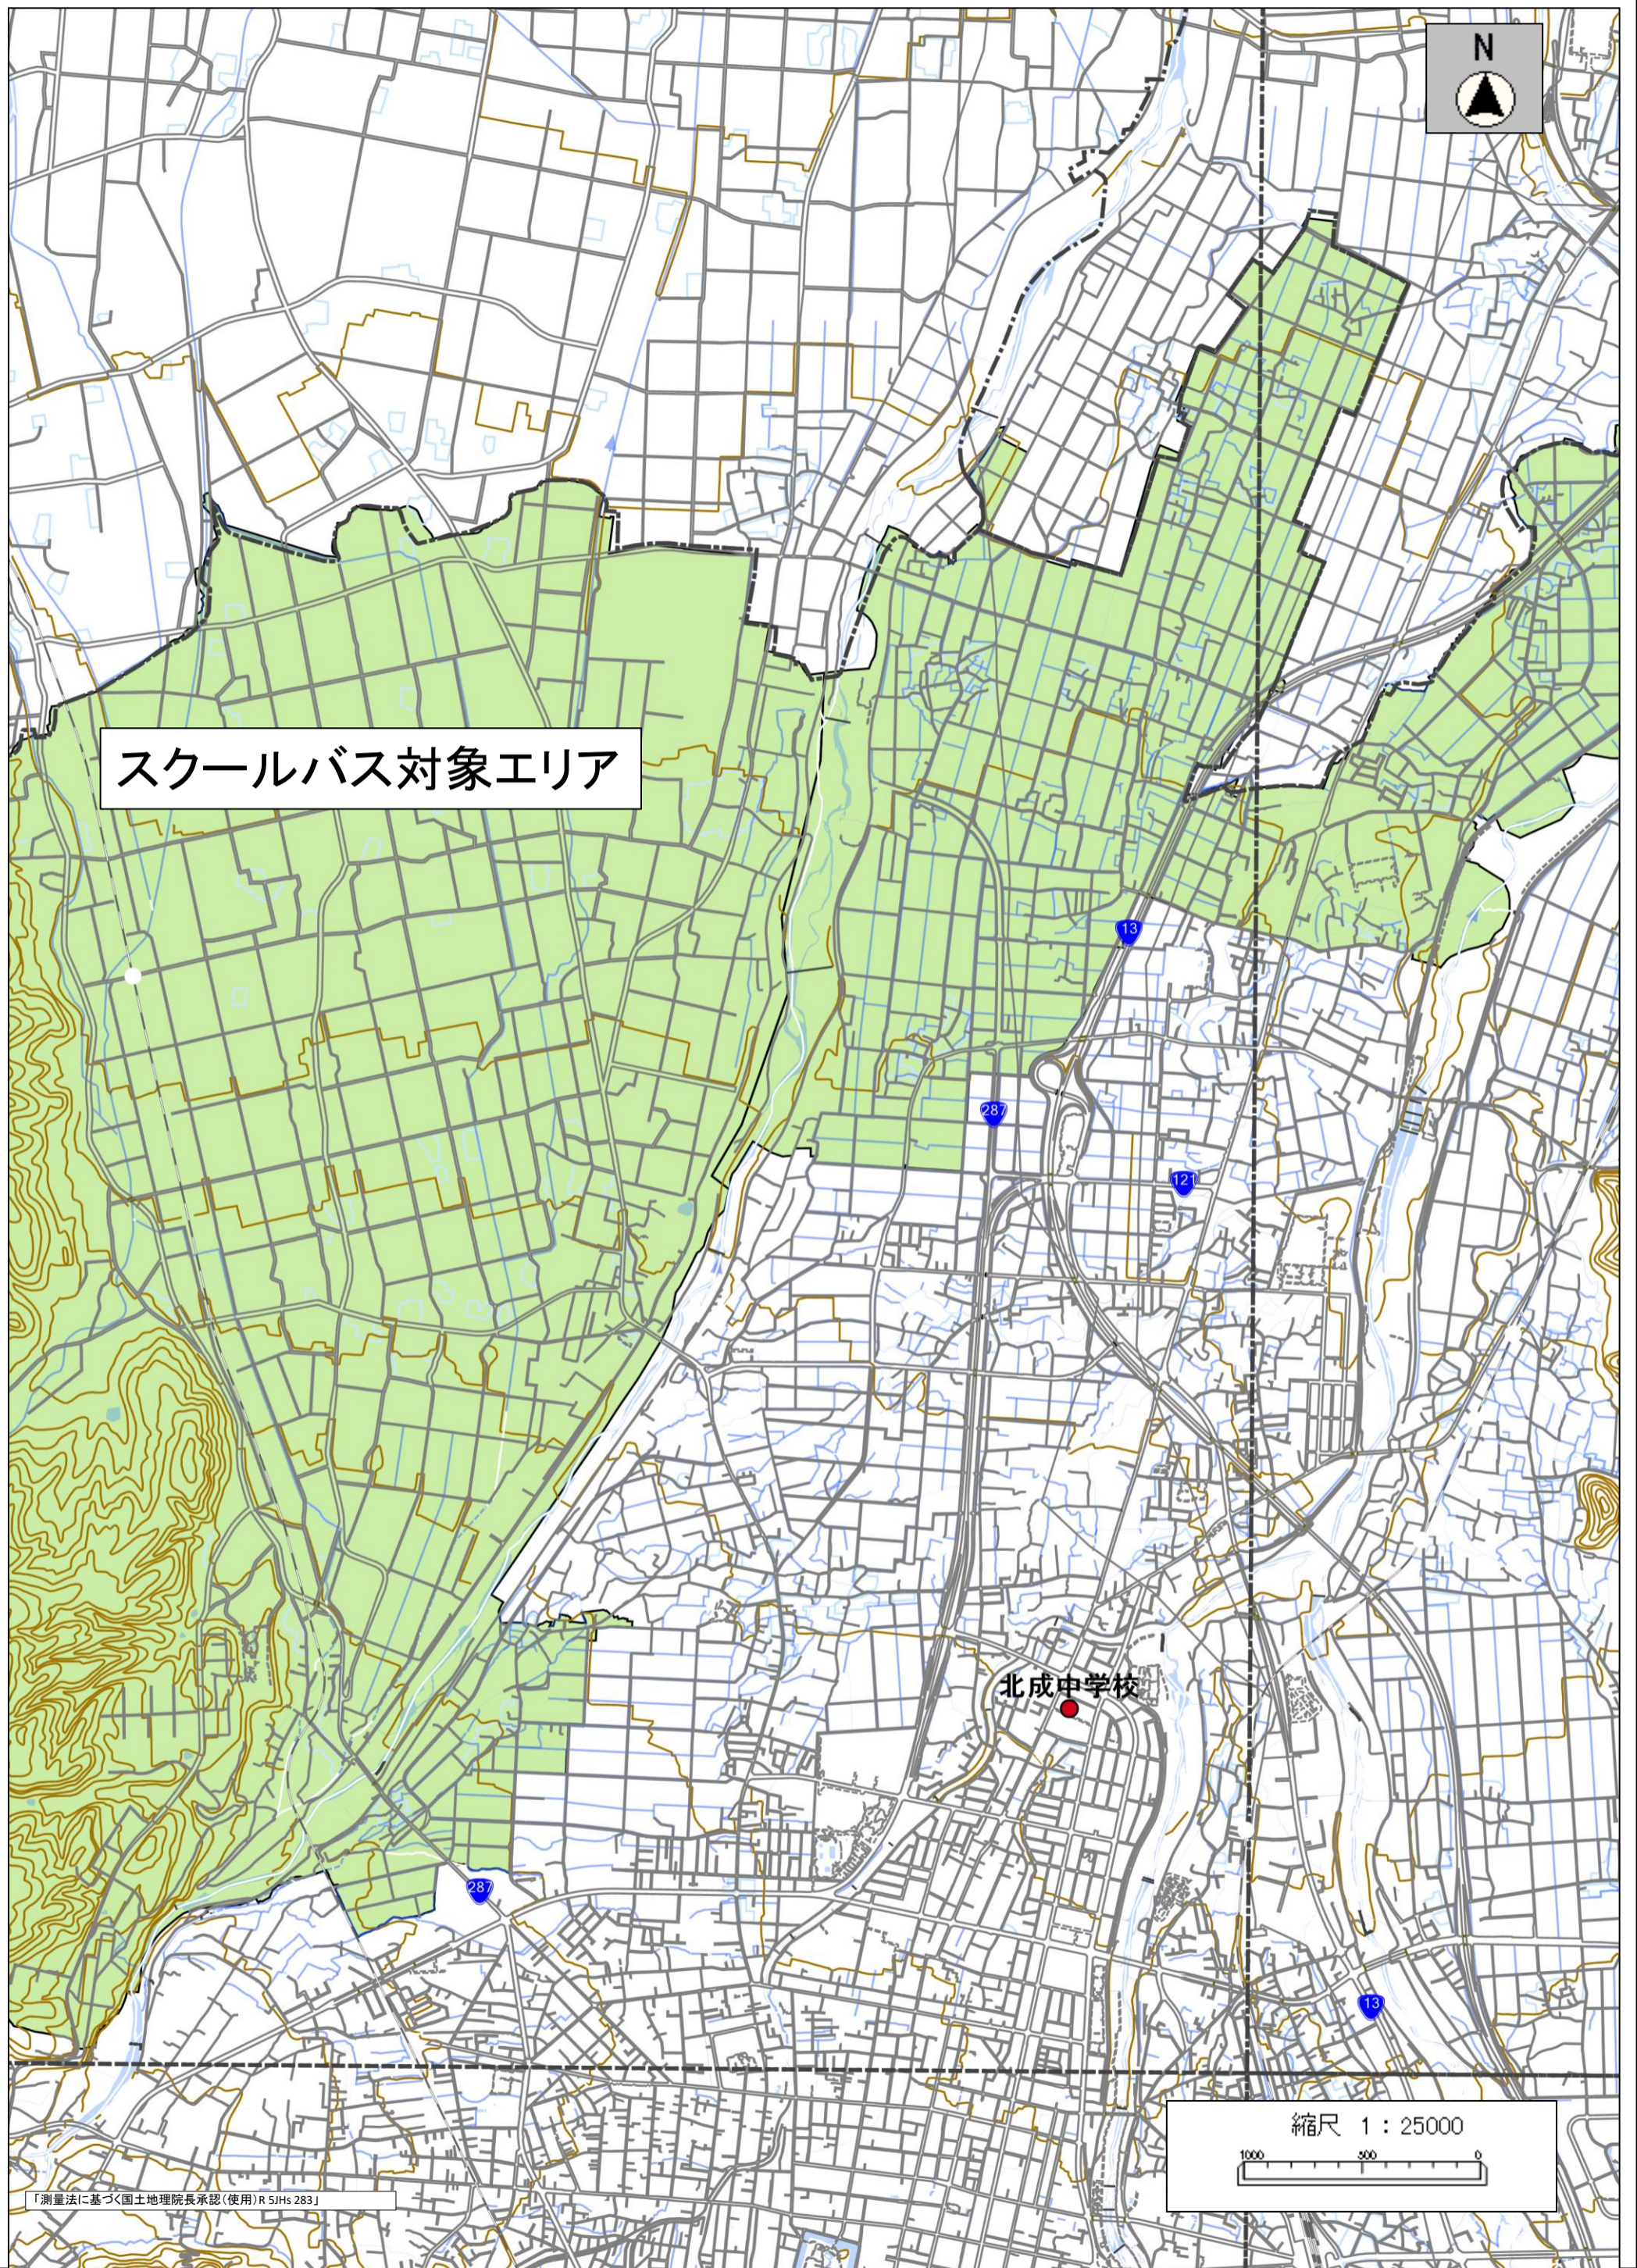

北成中学校スクールバス対象エリア

スクールバス対象エリア

北成中学校

縮尺 1 : 25000