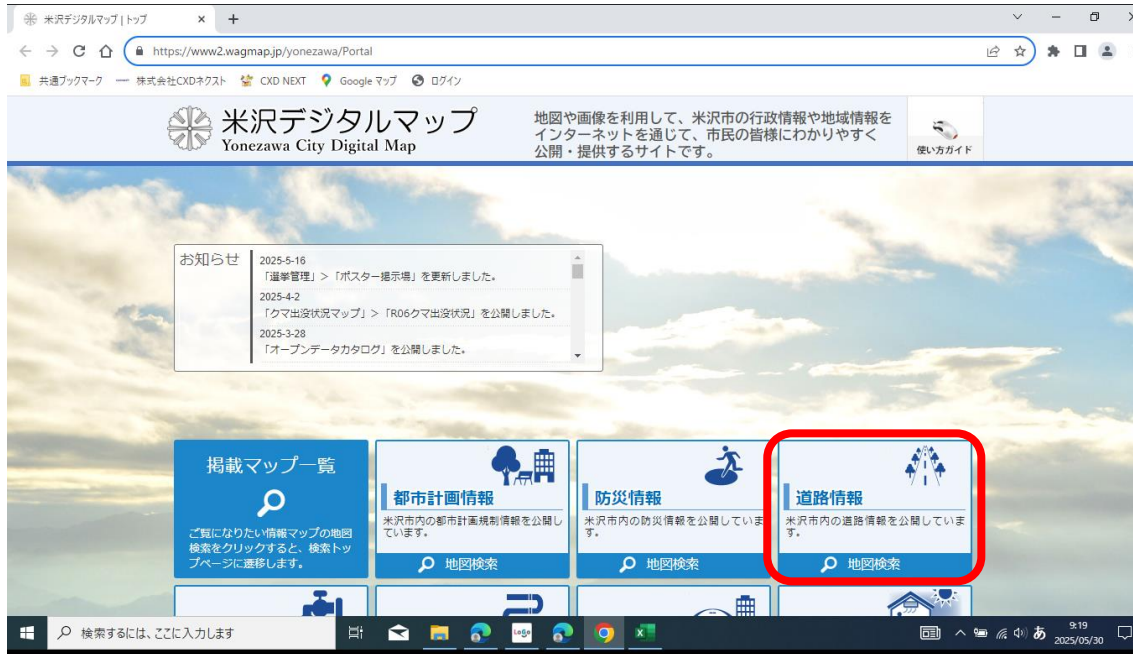

米沢デジタルマップから道路台帳の確認する方法について

<https://www2.wagmap.jp/yonezawa/Portal>

もしくは、米沢市公式ホームページ⇒分類から探す⇒米沢デジタルマップ

下記の画面から、「道路情報」をクリック

地図情報が出るので確認したい箇所を選択し拡大 (1/1000 以上)

左の「道路台帳」のチェックがついていない場合はチェックを付ける

道路台帳が見づらい場合は他の項目のチェックを外すといいかもしれません。

なお、市街地以外の一部地域は表示できない箇所もありますので、窓口で申請ください。