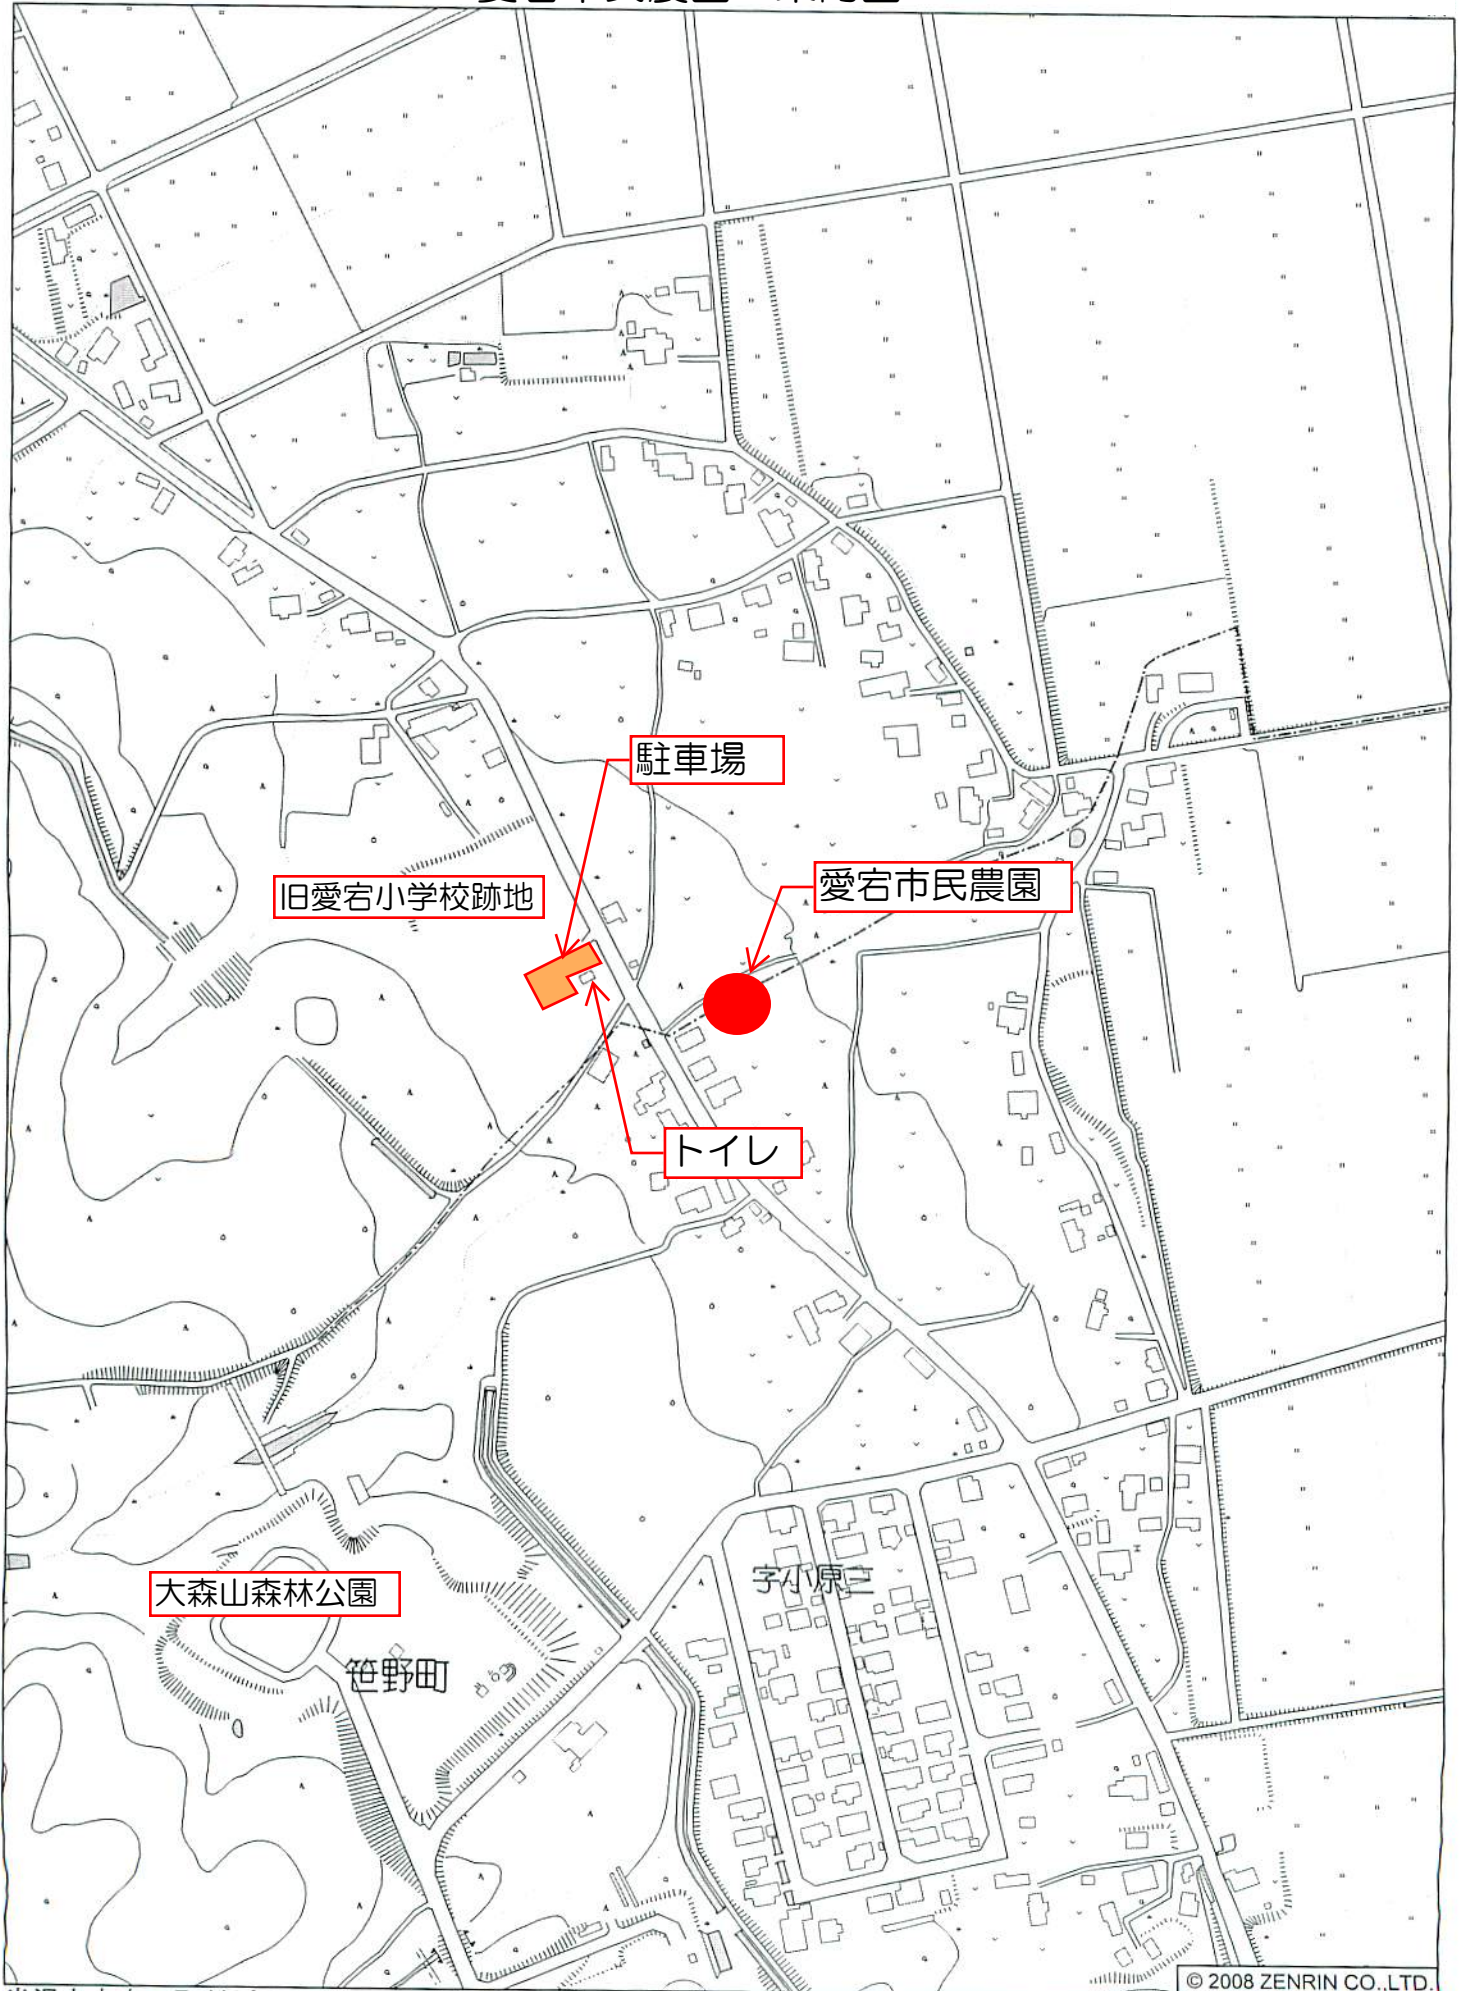

愛宕市民農園 案内図

米沢市古志田町付近

© 2008 ZENRIN CO.,LTD.

縮尺 1 / 4,000 120m