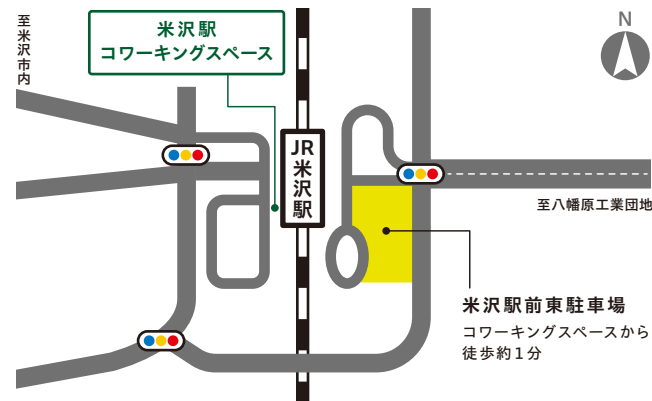

こんなシーンに

Scene

1 電車・バスの待ち時間

2 来客との打ち合わせ

3 オンライン打ち合わせ

4 セミナーなどの会場

駐車場料金 Parking fee

施設のご利用で、**2時間30分無料**。
受付に設置している認証機に駐車券をお通しください。

その他の施設紹介

Other service

置賜広域観光案内センター アスク (1階観光案内所)

置賜地域の観光・イベント情報をわかりやすくご紹介しています。「食」「宿泊」なども含め、観光に関することは何でもお気軽にお問合せください。

物産館(米沢駅2階)

米沢市及び周辺市町村の特産品・伝統工芸品など、様々な商品の展示販売を行っています。

米沢駅コワーキングスペース

〒992-0027 山形県米沢市駅前1丁目1番43号(米沢駅2階)

利用に関するお問い合わせ ☎0238-24-2965 (受付時間 9:00~18:00)

エキナカの時間を
もっとアタラシク、
アナタラシク。

米沢駅コワーキングスペース
ご利用ガイド

米沢駅と直結だから、
「ちょうど良い」がここにある。

公共交通機関を利用する際の移動時間や待ち時間。そんな時間をより有効活用できるコワーキングスペースが米沢駅にできました。通勤や通学、出張や商談など利用シーンは様々。米沢駅は多くの人利用する、山形県の南の玄関口だからこそ、ビジネスマッチングやネットワークワーキングにも繋がりがやすい環境が整っています。