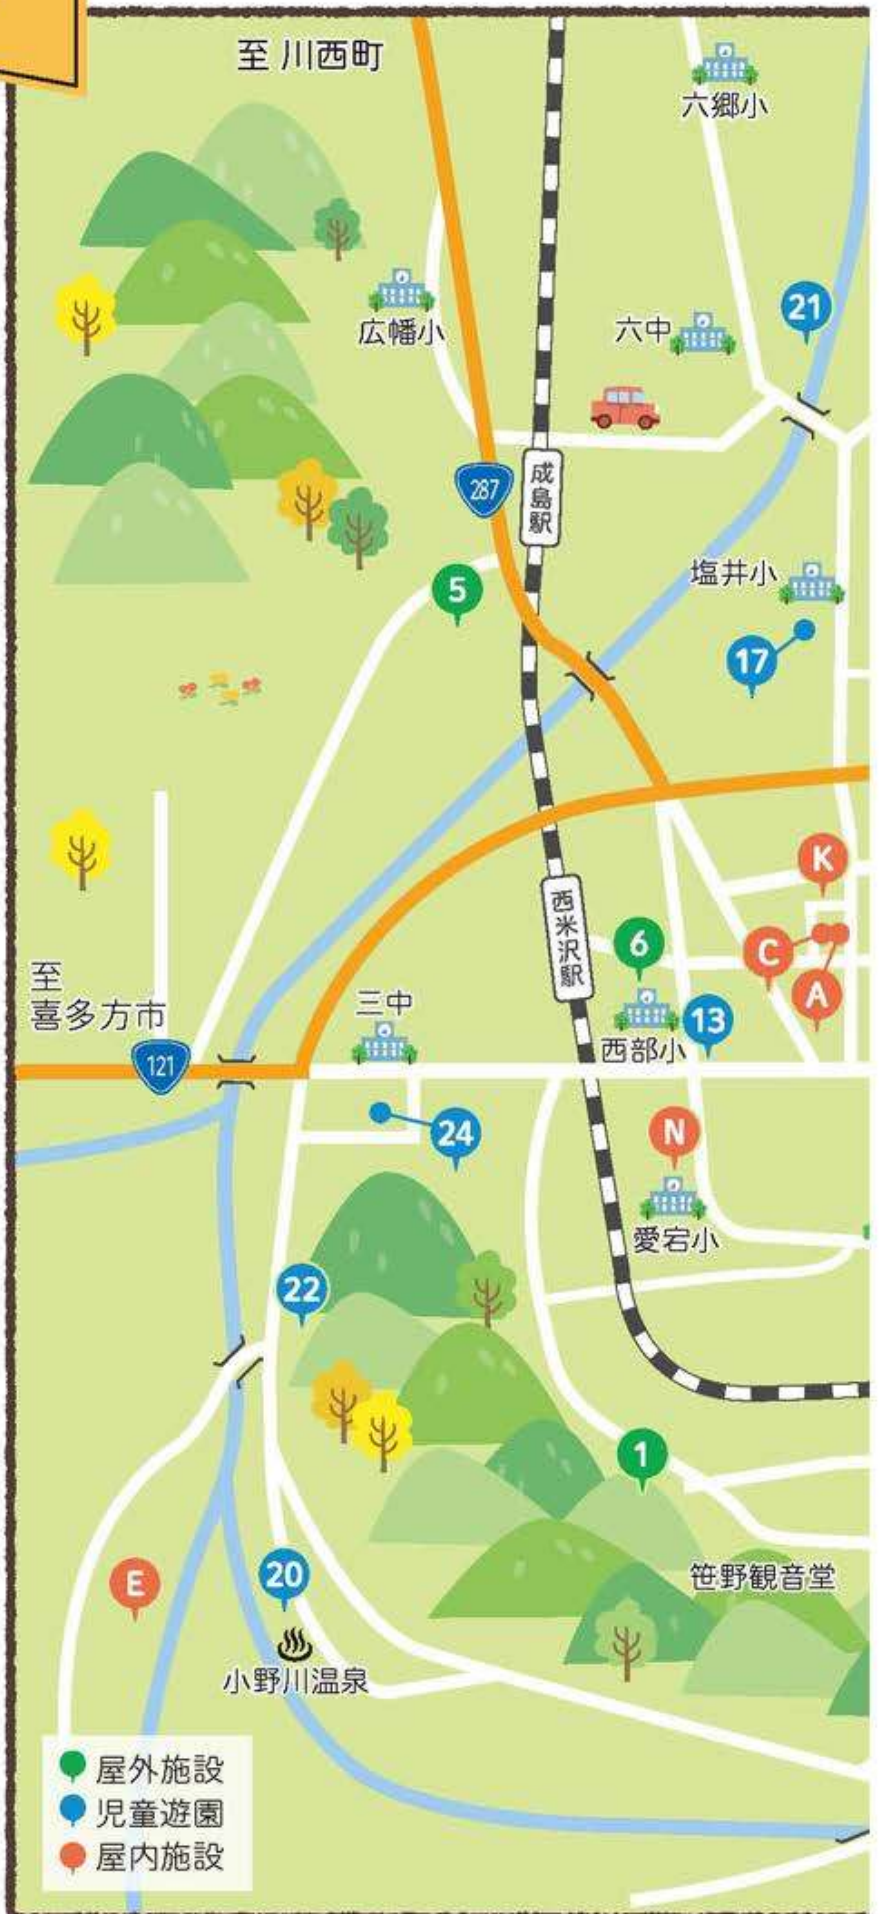

遊ぶマップ

遊ぶ

- ① 大森山森林公園
- ② 北村公園
- ③ 上郷ふれあい公園
- ④ 市民の森 西向沼
- ⑤ 成島ワクワランド
- ⑥ 西部公園
- ⑦ 直江堤公園
- ⑧ 西條天満公園
- ⑨ 松が岬公園周辺
- ⑩ 米沢総合公園
- ⑪ 芦付公園
- ⑫ 米沢市営プール
- ⑬ 御廟児童遊園
- ⑭ 川井児童遊園
- ⑮ びっき石児童遊園
- ⑯ 敬師児童遊園
- ⑰ 塩井町児童遊園
- ⑱ 中央児童遊園
- ⑲ 通町児童遊園
- ⑳ 小野川児童遊園
- ㉑ 六郷町西藤泉児童遊園
- ㉒ 赤芝児童遊園
- ㉓ 日の出町児童遊園
- ㉔ 舘山児童遊園

- A 子育て世代活動支援センター
- B 児童会館
- C すこやかセンター
(もくいくひろば)
- D 上杉博物館(体験学習室)
- E よねざわ昆虫館
- F 東部コミュニティセンター
(プレイルーム)
- G 松川コミュニティセンター
(プレイルーム)
- H 上郷コミュニティセンター
(サロン)
- I 市立米沢図書館(ナセBA)
- J 米沢地域子育て支援センター
「くれよん」

外で遊ぶ!

part
1

1 大森山森林公園

米沢市のシンボル斜平山の素晴らしい自然の中に、木製の大型遊具やアスレチック、森林遊歩道が整備されており、子供から大人まで十分に楽しめます。

自動販売機はありませんので、飲み物をご持参ください。

所在地 笹野町字小原山二7494

2 北村公園

すべり台やブランコなどの遊具のほか芝生の広場があります。木陰が多く日差しが強い時期でも遊べます。車でお越しの際は市役所または市営体育館の駐車場をご利用ください。

所在地 李山地内

5 成島ワクワランド

高台にあるとても大きな公園です。就学前のお子さん向けのシーソーやブランコがあります。長さ80mのローラー滑り台やムーンカートでも思い切り遊べます。噴水や池には柵がないので注意して遊んでください。

所在地 広幡町成島2107-104

開園時間 10:00～17:00

定休日 火曜日(祝日の場合は開園)、
11月15日～4月15日

成島ワクワランド

広告