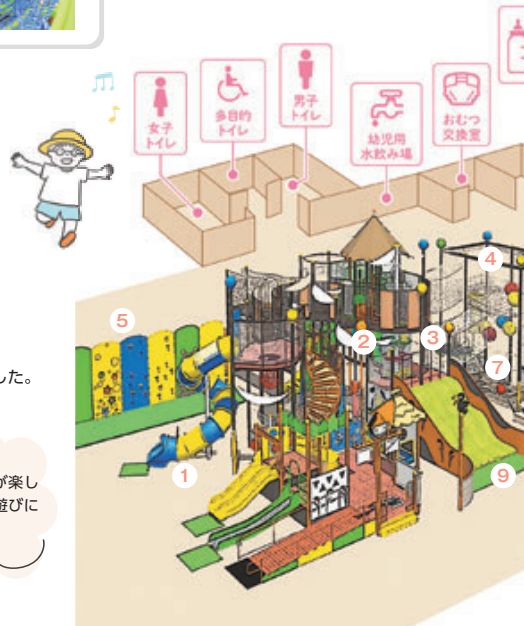

楽しく有意義な子育ての一助となるような施設を目指していきますので、市民の皆さんに多くご利用いただき、多くのご意見をいただきますようお願いいたします。

1 チューブスライダー

トンネルの中を滑り降りる
迫力満点のスライダーです。

2 ネットトンネル

ネットのトンネルです。きし
むネットの中を通り抜けます。

3 ライト & サウンドスピナー

回して遊ぶと人力
で発電！ライティ
ングと音楽が楽し
めます。

4 ネットフロア

2階建てのネット玩具。
ひろびろネットで寝転
んだり、飛び跳ねたり
できます。

あつつくても さむくても

楽しく遊べる！
くても

5 クライミングウォール

ウォールごとに違ったテーマ、仕掛けがあるクライ
ミング玩具です。床にはマッ
トが敷いてあり、安心して
チャレンジできます。

くても遊んでみてどうでしたか？

体験会に参加した松ヶ岬保育園の園児に感想を聞きました。

上に乗ってボール
で遊んだのが楽し
かった！全然怖くな
かったよ！

ボールプールが楽し
かった！また遊びに
来たいです！

まな vivaのご案内

アクティール米沢では、毎月自主事業を実施しています。自主事業を通した学びから「viva」＝感動を経験してほしいと思い、「まな viva」とネーミングしました。参加を希望する場合は、米沢市公式LINE、アクティール米沢ホームページの予約フォームまたは電話で予約してください。参加費用は無料です。

講座名	開催日	場所	対象	定員	予約開始日
親子ヨガ	10月28日(土)	エクササイズルーム	幼児～小学6年生	親子10組	受付中
親子ダンス	10月29日(日)	エクササイズルーム	幼児～小学6年生	親子10組	受付中
お鷹ぼっぼ絵付け	11月3日(金・祝)	研修室	幼児～小学6年生	親子10組	10月5日(休)
キッズヨガ	11月4日(土)	エクササイズルーム	小学3～6年生	12人	10月5日(休)
親子ダンス	11月5日(日)	エクササイズルーム	幼児～小学6年生	親子10組	10月5日(休)
親子ヨガ	11月11日(土)	エクササイズルーム	幼児～小学6年生	親子10組	10月5日(休)
キッズダンス	11月12日(日)	エクササイズルーム	小学3～6年生	10人	10月5日(休)

6 ボールプール

子どもたちに大人気！転
がったり、泳いだり遊びは
無限に広がります。

7 ミュージックボール

ハンドルを回すと音が鳴り
ます。日本で初設置の玩具
です。

8 あおむしベンチ

あおむしの上
に乗って自由
な遊びがで
きます。

9 グラスランドウェーブ

人工芝を使用した自然の
温もりを感じる遊びで
す。登ったり、下ったり、
様々な遊びを楽しむこと
ができます。