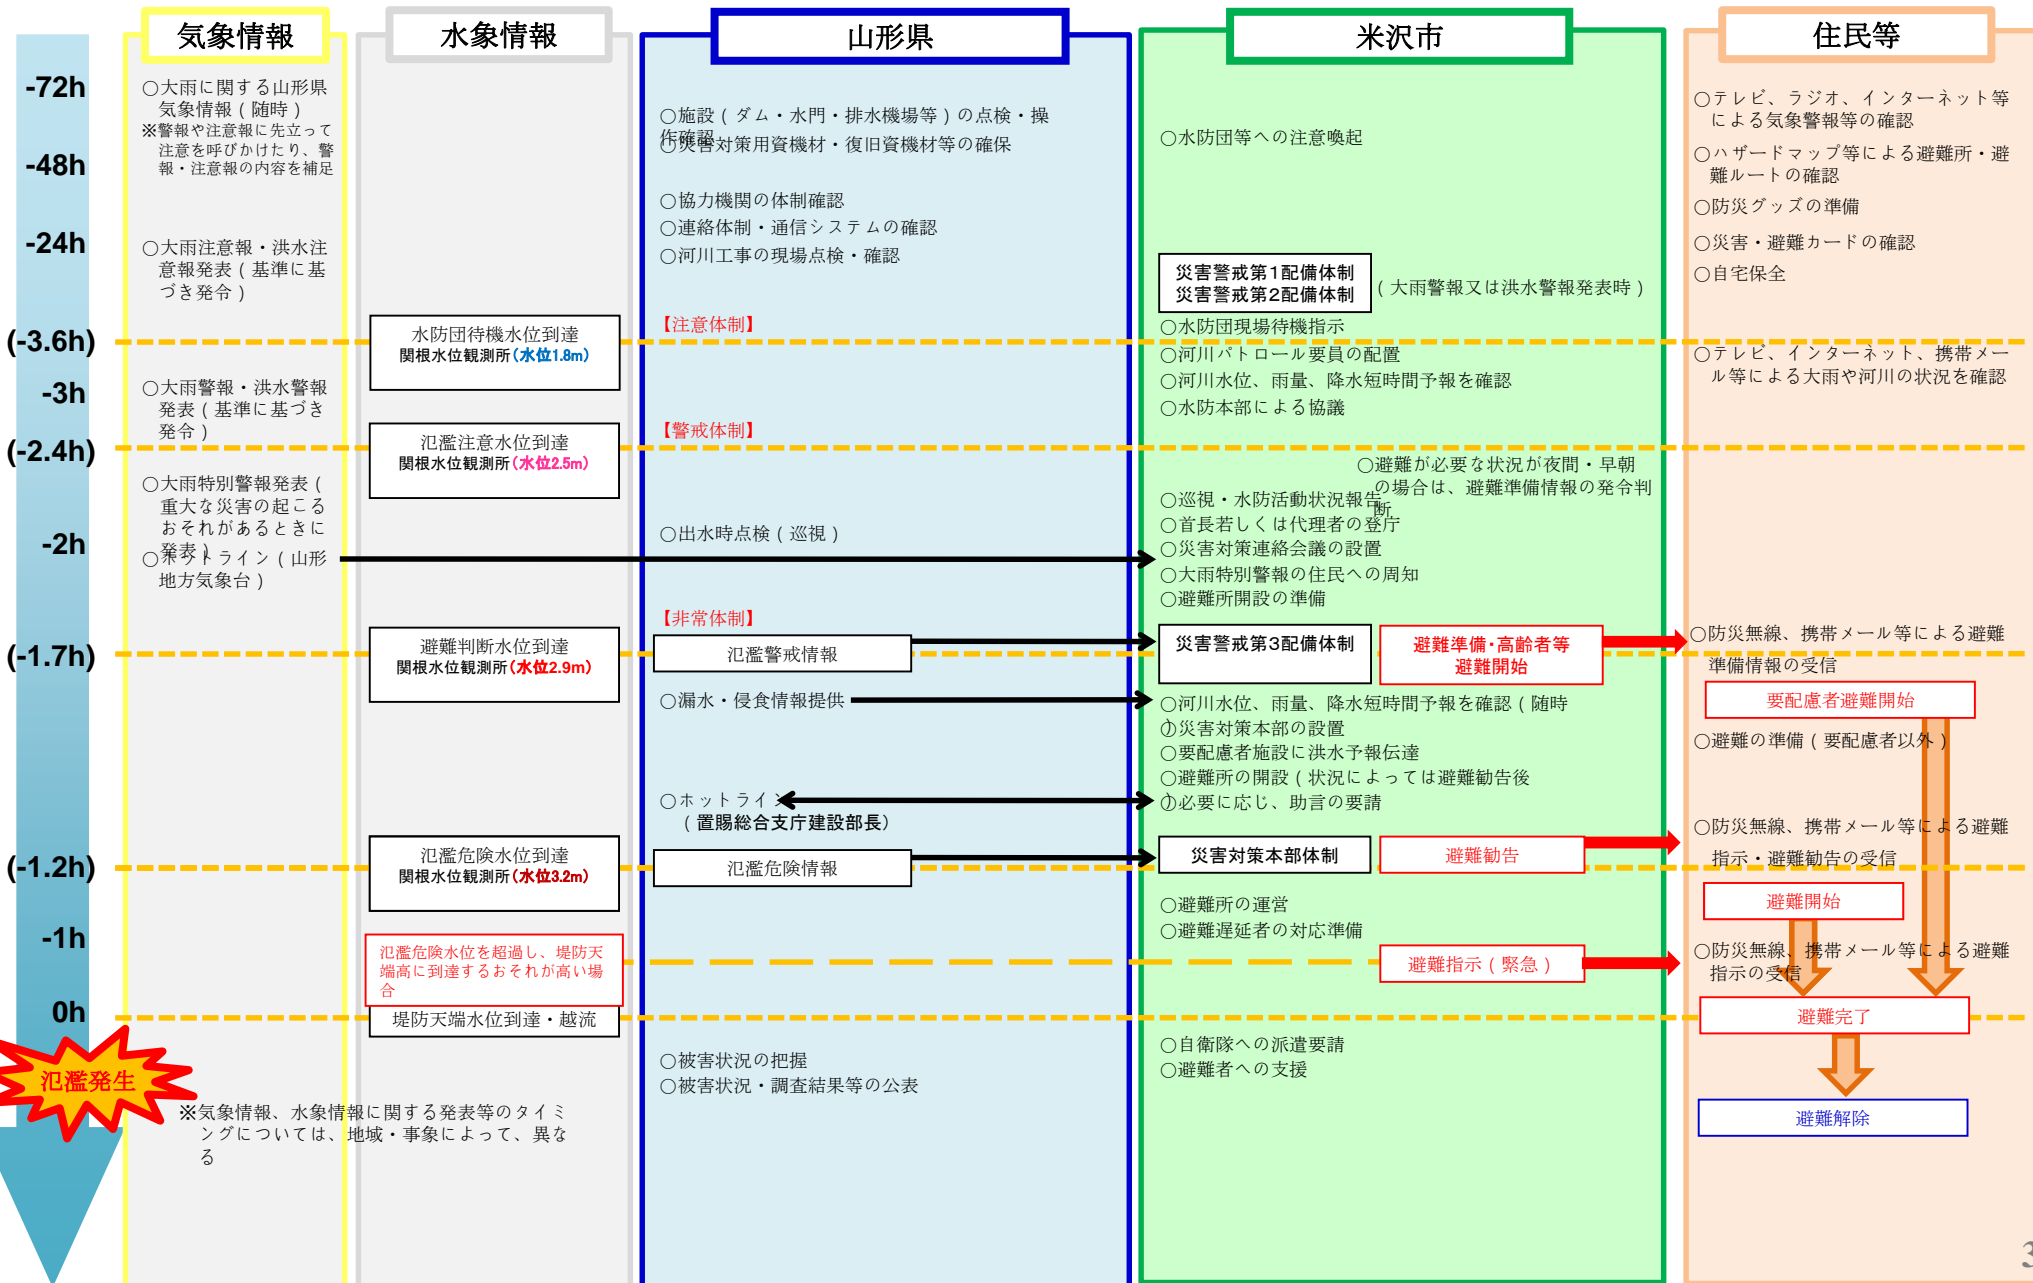

羽黒川（関根水位観測所）
【米沢市】

前線等による大雨に伴う洪水を対象とした、県管理区間沿川の
避難勧告の発令等に着目したタイムライン（防災行動計画）

※タイムライン（防災行動計画）策定・活用指針（初版）を参考に作成しています。直轄河川国道事務所からの情報提供は割愛しています。
※時間経過や対応項目については想定で記載しており、各地域や自治体の体制及び想定する気象経過に応じた検討が必要です。

羽黒川（花沢水位観測所）
【米沢市】

前線等による大雨に伴う洪水を対象とした、県管理区間沿川の
避難勧告の発令等に着目したタイムライン（防災行動計画）

※タイムライン（防災行動計画）策定・活用指針（初版）を参考に作成しています。直轄河川国道事務所からの情報提供は割愛しています。
※時間経過や対応項目については想定で記載しており、各地域や自治体の体制及び想定する気象経過に応じた検討が必要です。