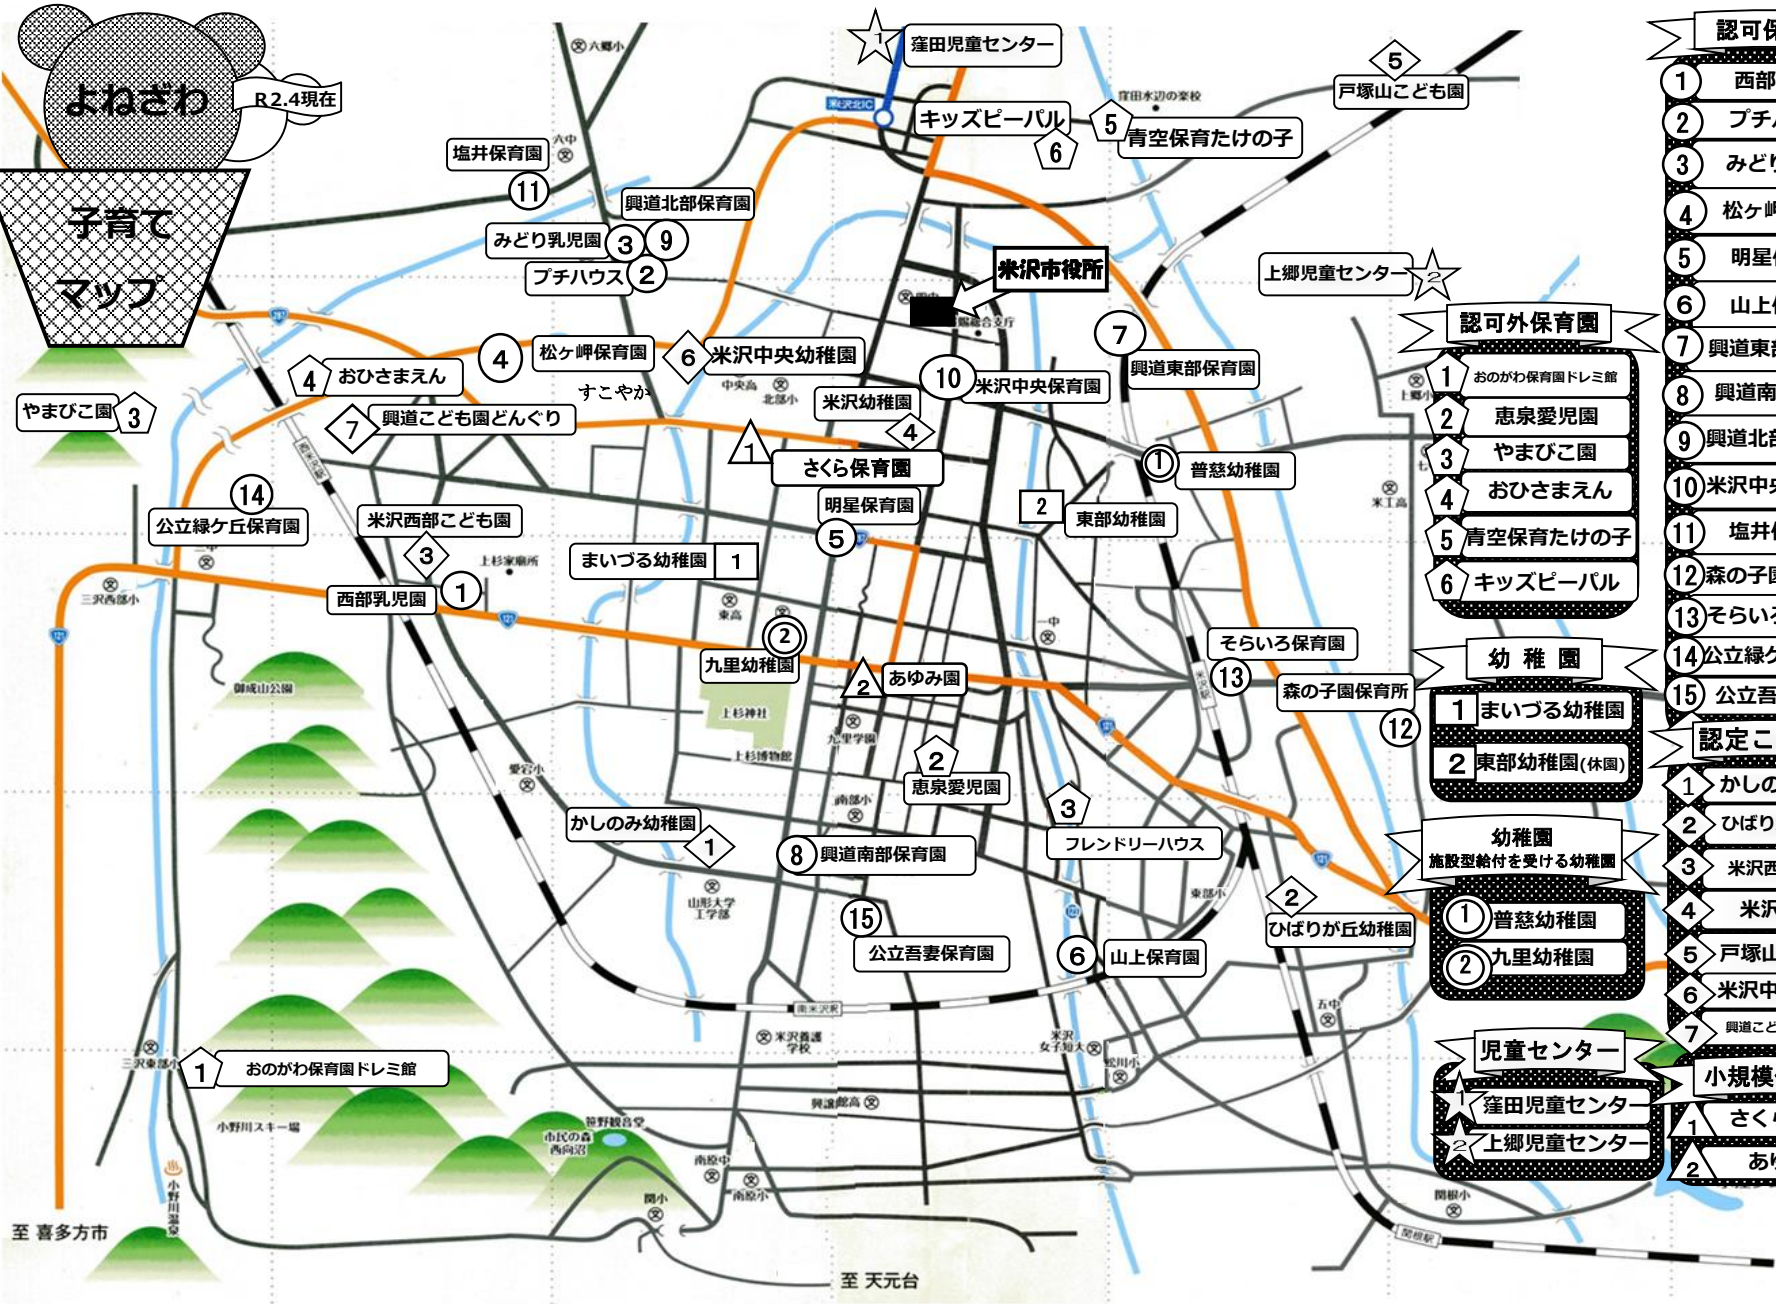

R2.4現在

やまびこ園 3

至 喜多方市

至 天元台

- 認可保育園**
 - 1 西部乳児園
 - 2 ブチハウス
 - 3 みどり乳児園
 - 4 松ヶ岬保育園
 - 5 明星保育園
 - 6 山上保育園
 - 7 興道東部保育園
 - 8 興道南部保育園
 - 9 興道北部保育園
 - 10 米沢中央保育園
 - 11 塩井保育園
 - 12 森の子園保育所
 - 13 そらいろ保育園
 - 14 公立緑ヶ丘保育園
 - 15 公立吾妻保育園
- 認可外保育園**
 - 1 おのがわ保育園ドレミ館
 - 2 恵泉愛児園
 - 3 やまびこ園
 - 4 おひさまえん
 - 5 青空保育たけの子
 - 6 キッズピーバル
- 幼稚園**
 - 1 まいづる幼稚園
 - 2 東部幼稚園(休園)
- 幼稚園
施設型給付を受ける幼稚園**
 - 1 普慈幼稚園
 - 2 九里幼稚園
- 児童センター**
 - 1 窪田児童センター
 - 2 上郷児童センター
- 認定こども園**
 - 1 かしのみ幼稚園
 - 2 ひばりが丘幼稚園
 - 3 米沢西部こども園
 - 4 米沢幼稚園
 - 5 戸塚山こども園
 - 6 米沢中央幼稚園
 - 7 興道こども園どんぐり
- 小規模保育事所**
 - 1 さくら保育園
 - 2 あゆみ園