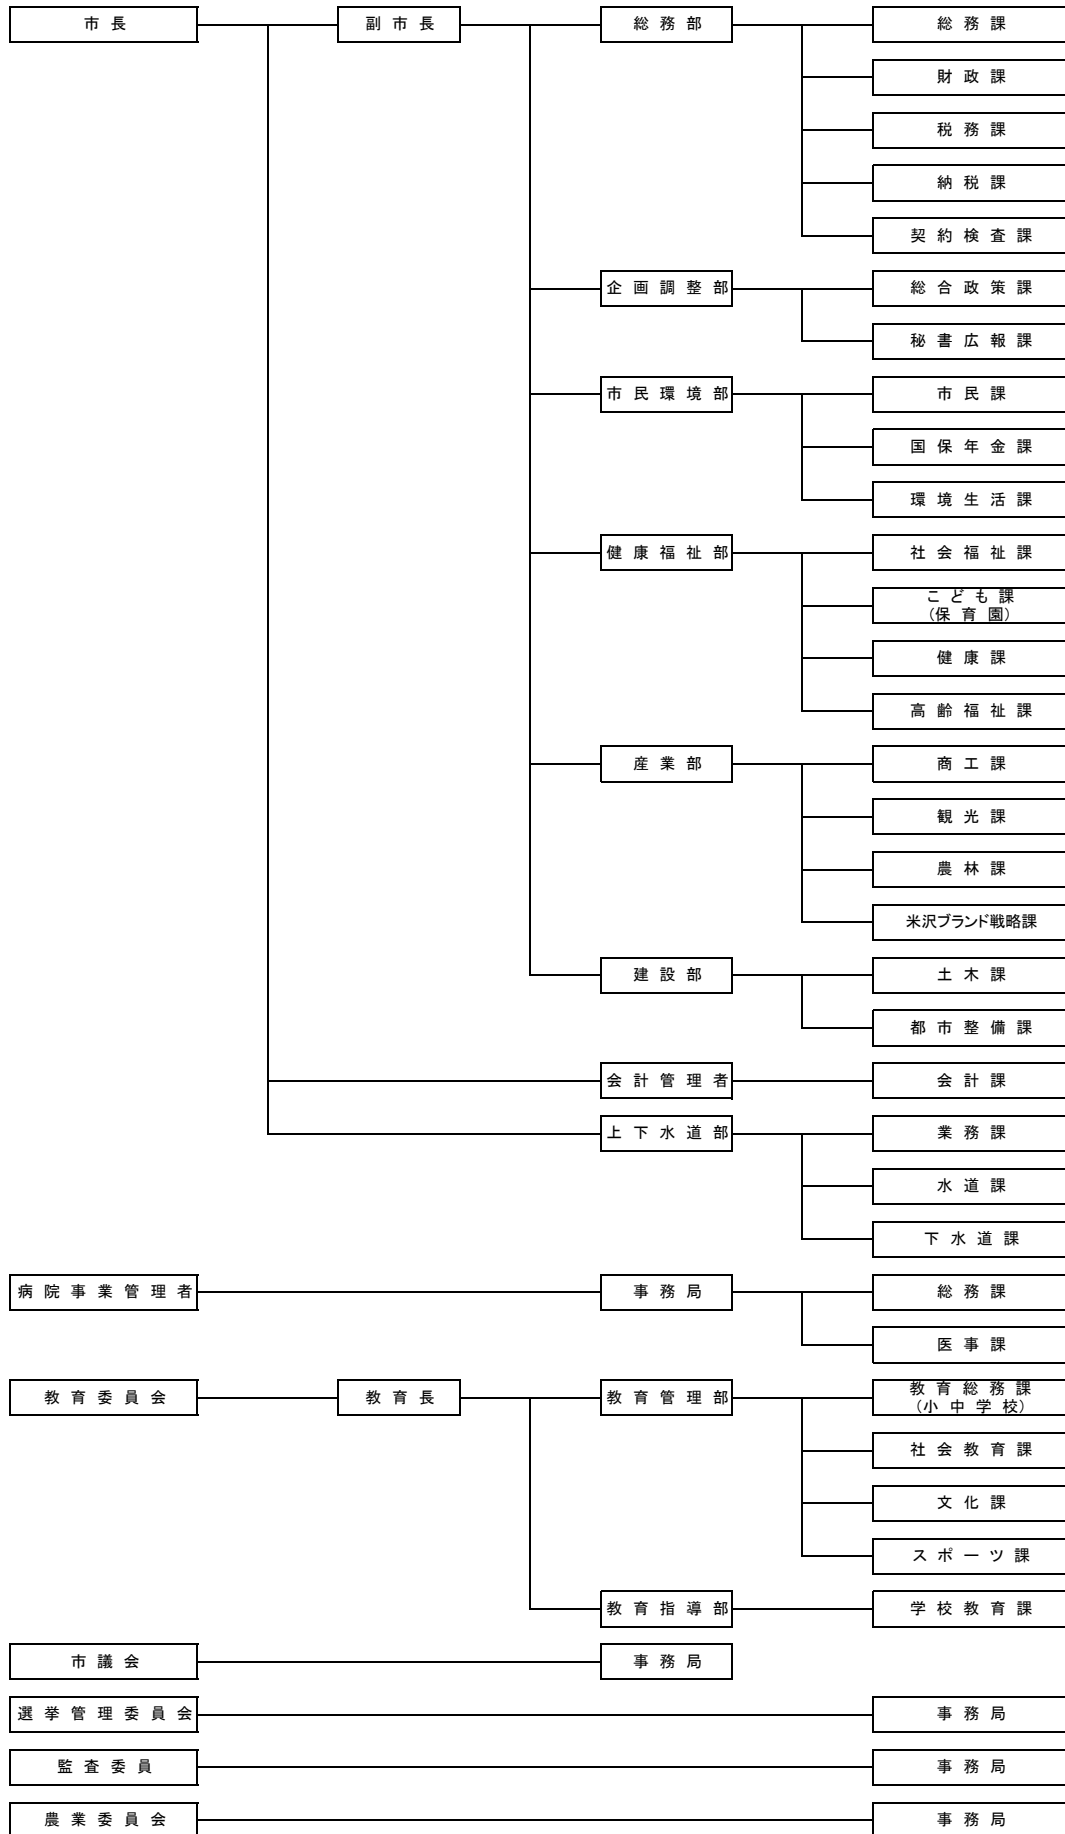

# 米 沢 市 組 織 図

平成31年4月1日現在

※各組織の業務内容は市ホームページの組織別ページで確認してください。