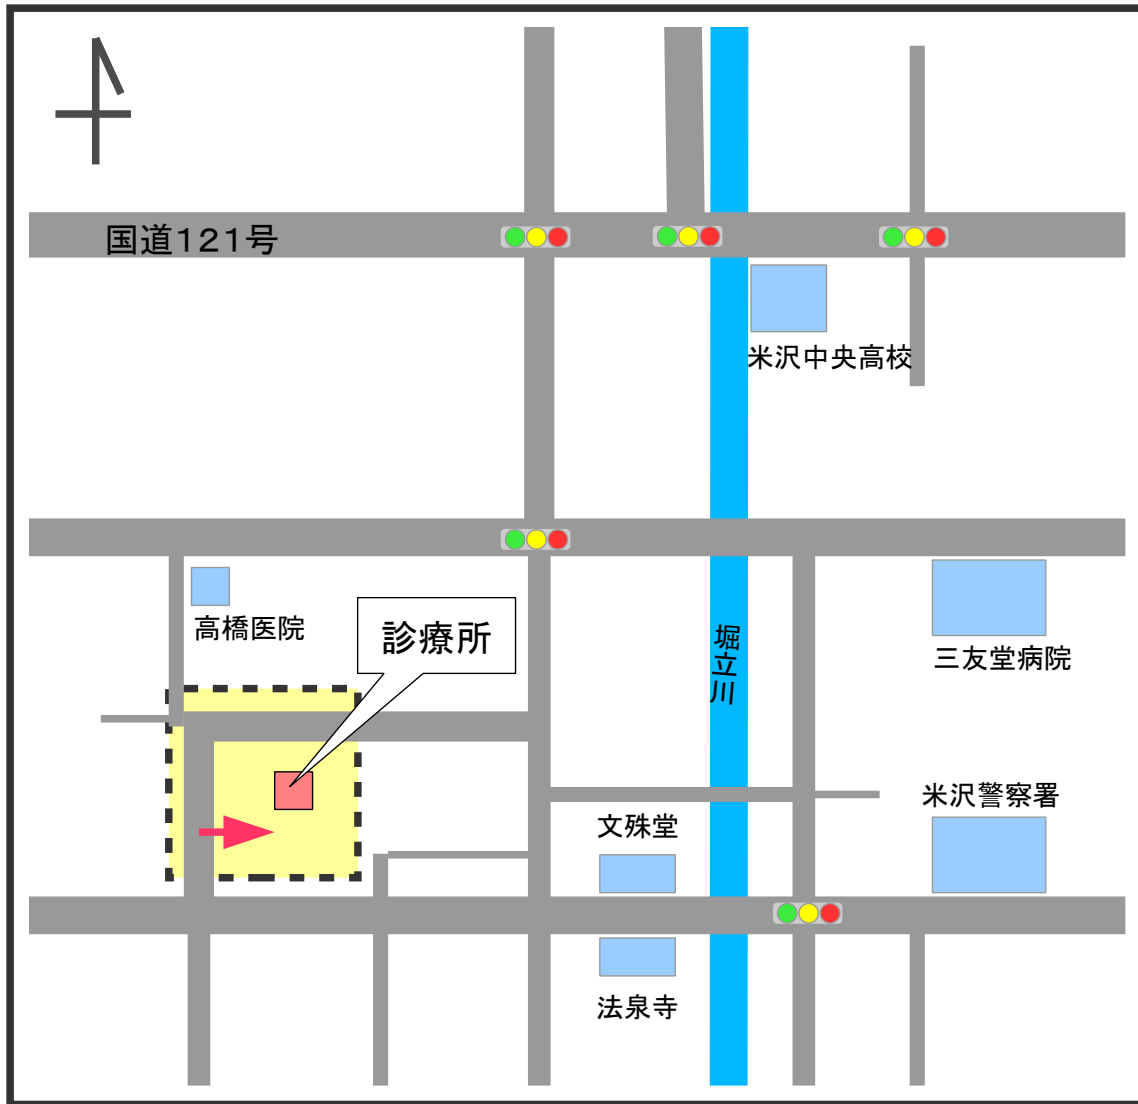

米沢市平日夜間・休日診療所位置図

拡大図